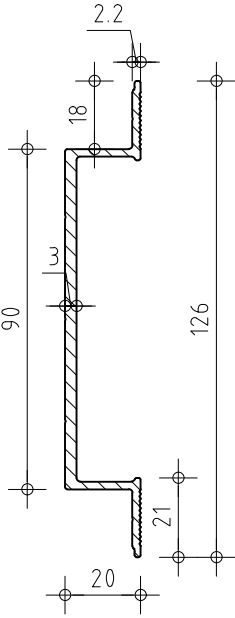

EVT - Top Hat Profiles, Aluminium

Horizontal and Vertical

FPH Top Hat 234x20x160

SPH Top Hat 126x20x90

Item	Material
Top Hat	Aluminum - EN AW 6063 T6