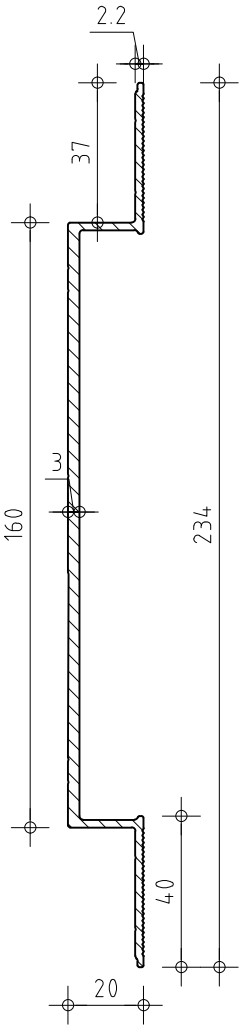

EVT - Top Hat Profiles, Aluminium

Horizontal and Vertical

FPH Top Hat 234x20x160

SPH Top Hat 126x20x90

Item	Material
Top Hat	Aluminum - EN AW 6063 T6